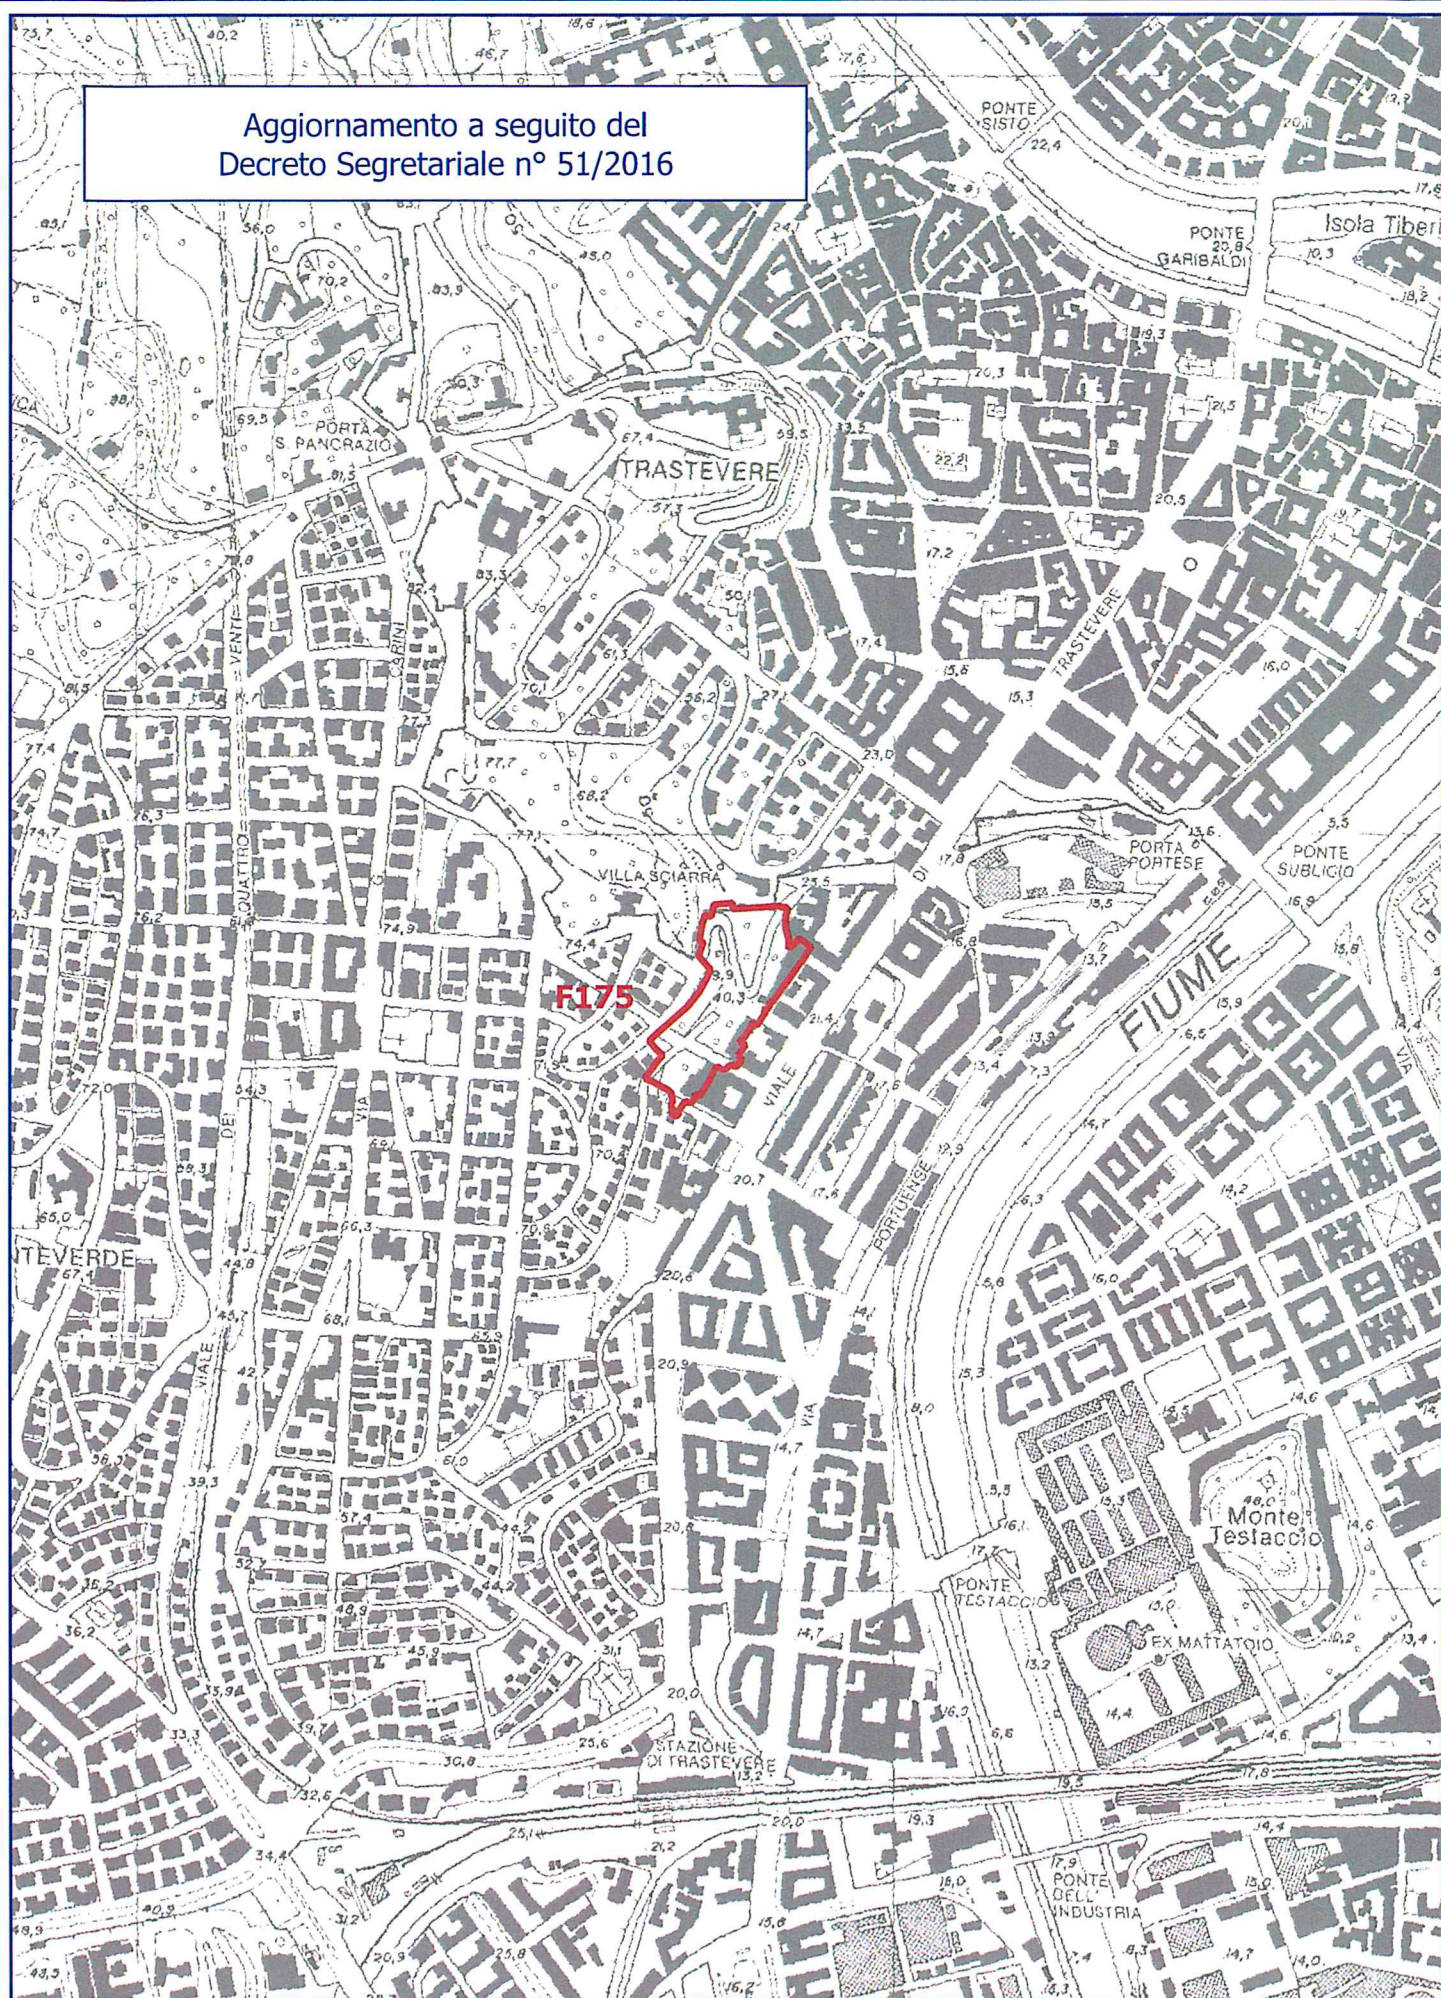

Aggiornamento a seguito del
Decreto Segretariale n° 51/2016

Autorità di Bacino

del Fiume Tevere

Comune di Roma Capitale (Rm)
Località via Bassi - viale Saffi

C.T.R.: 374100

R4

R3

scala 1:10.000