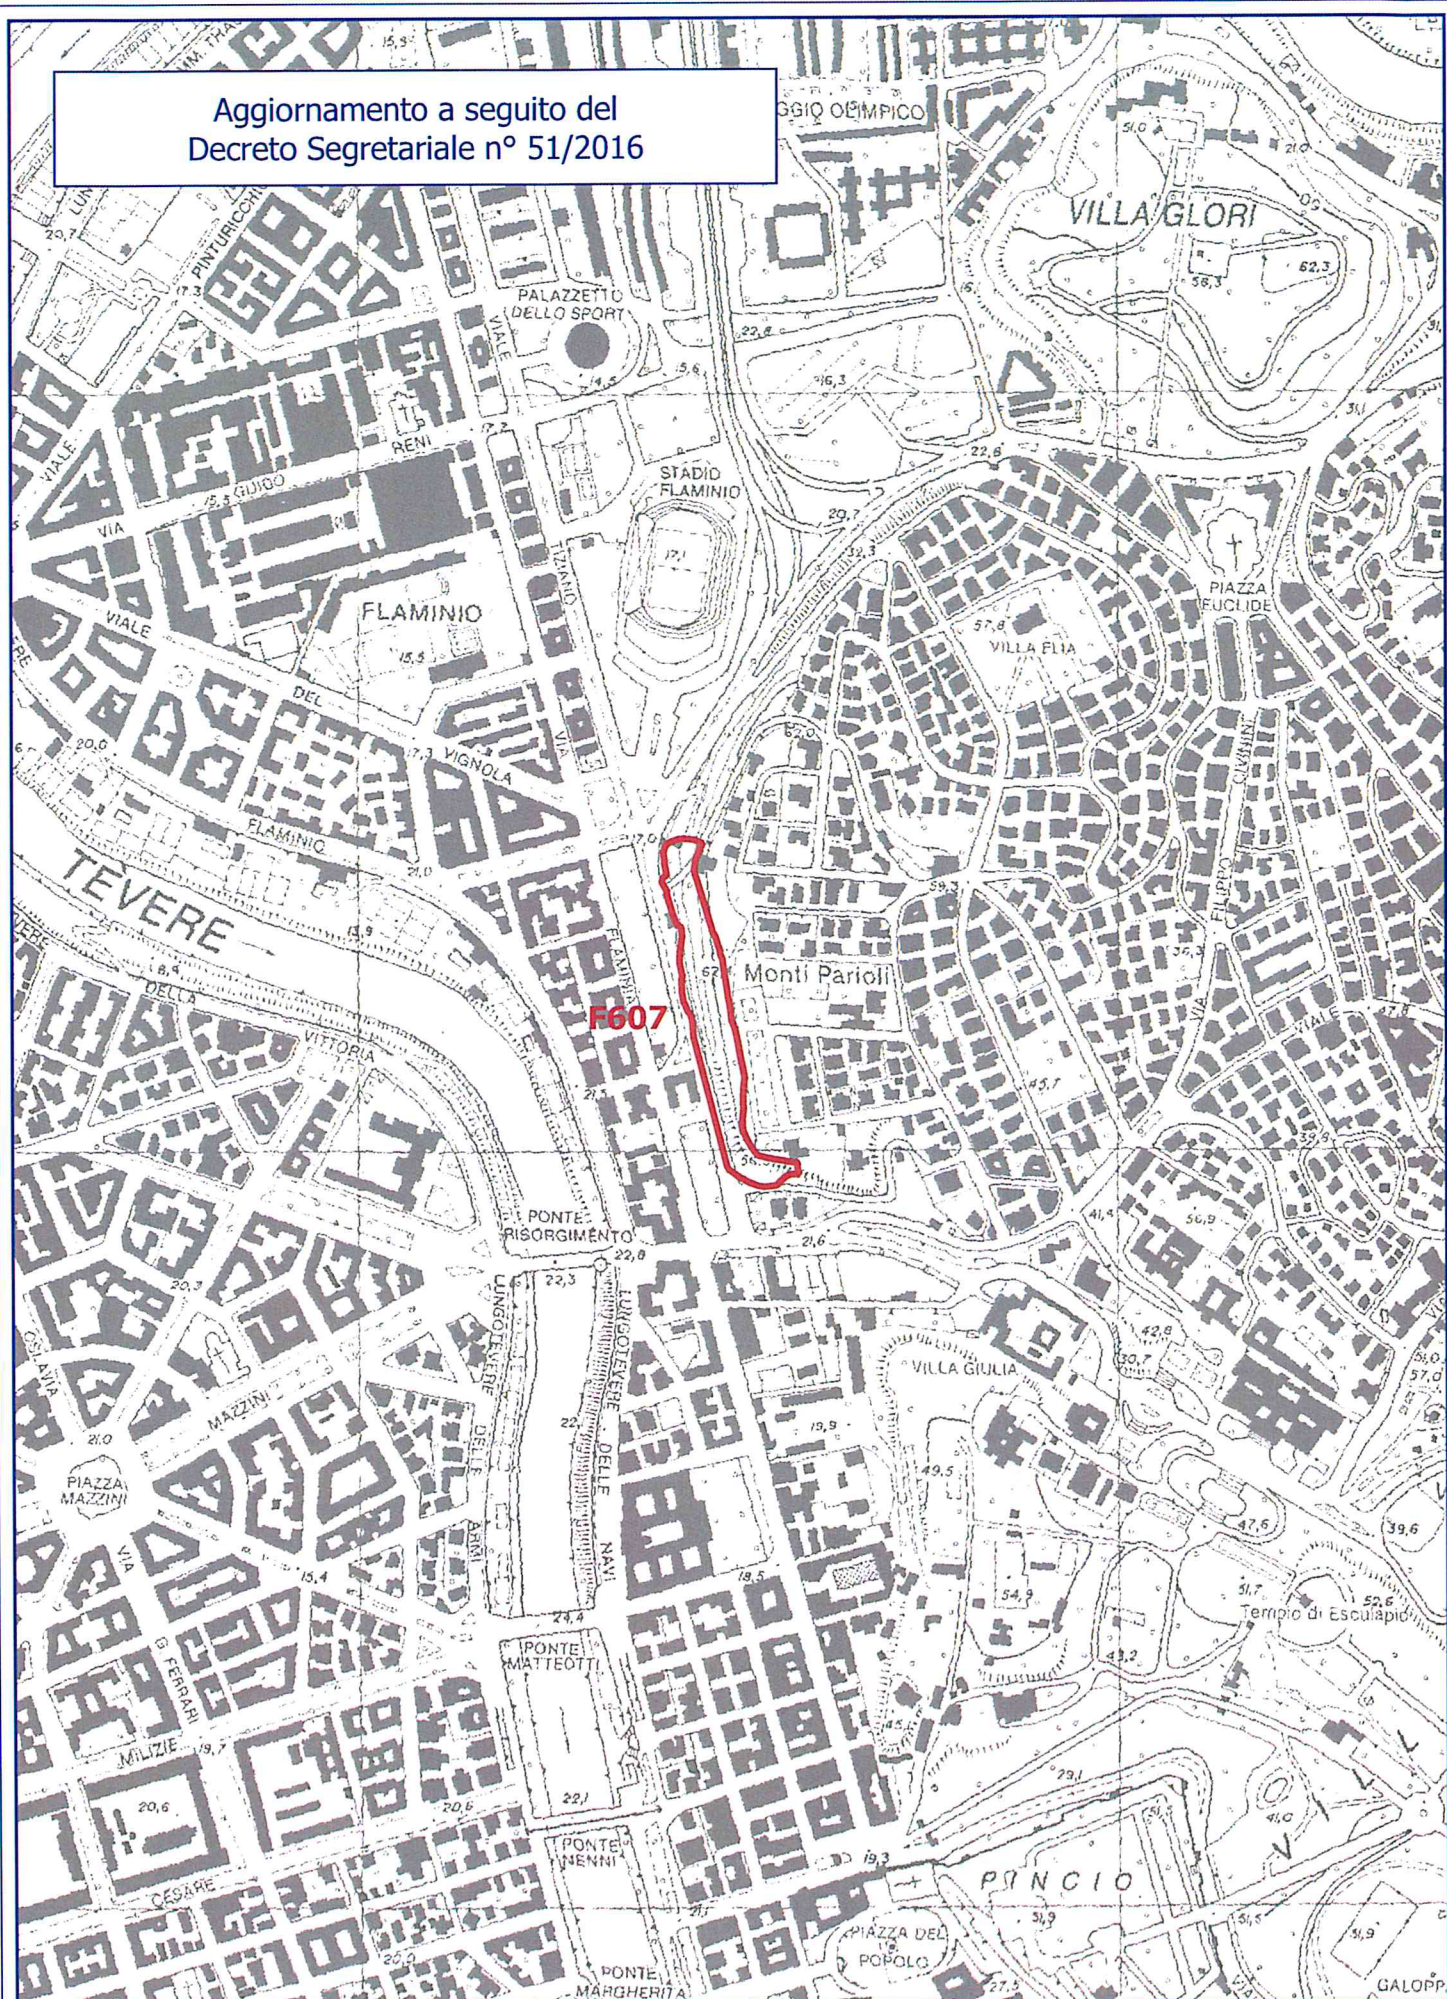

Aggiornamento a seguito del
Decreto Segretariale n° 51/2016

Autorità di Bacino

del Fiume Tevere

Comune di Roma Capitale (Rm)
Località viale Tiziano

C.T. R.: 374060

R4

R3

scala 1:10.000