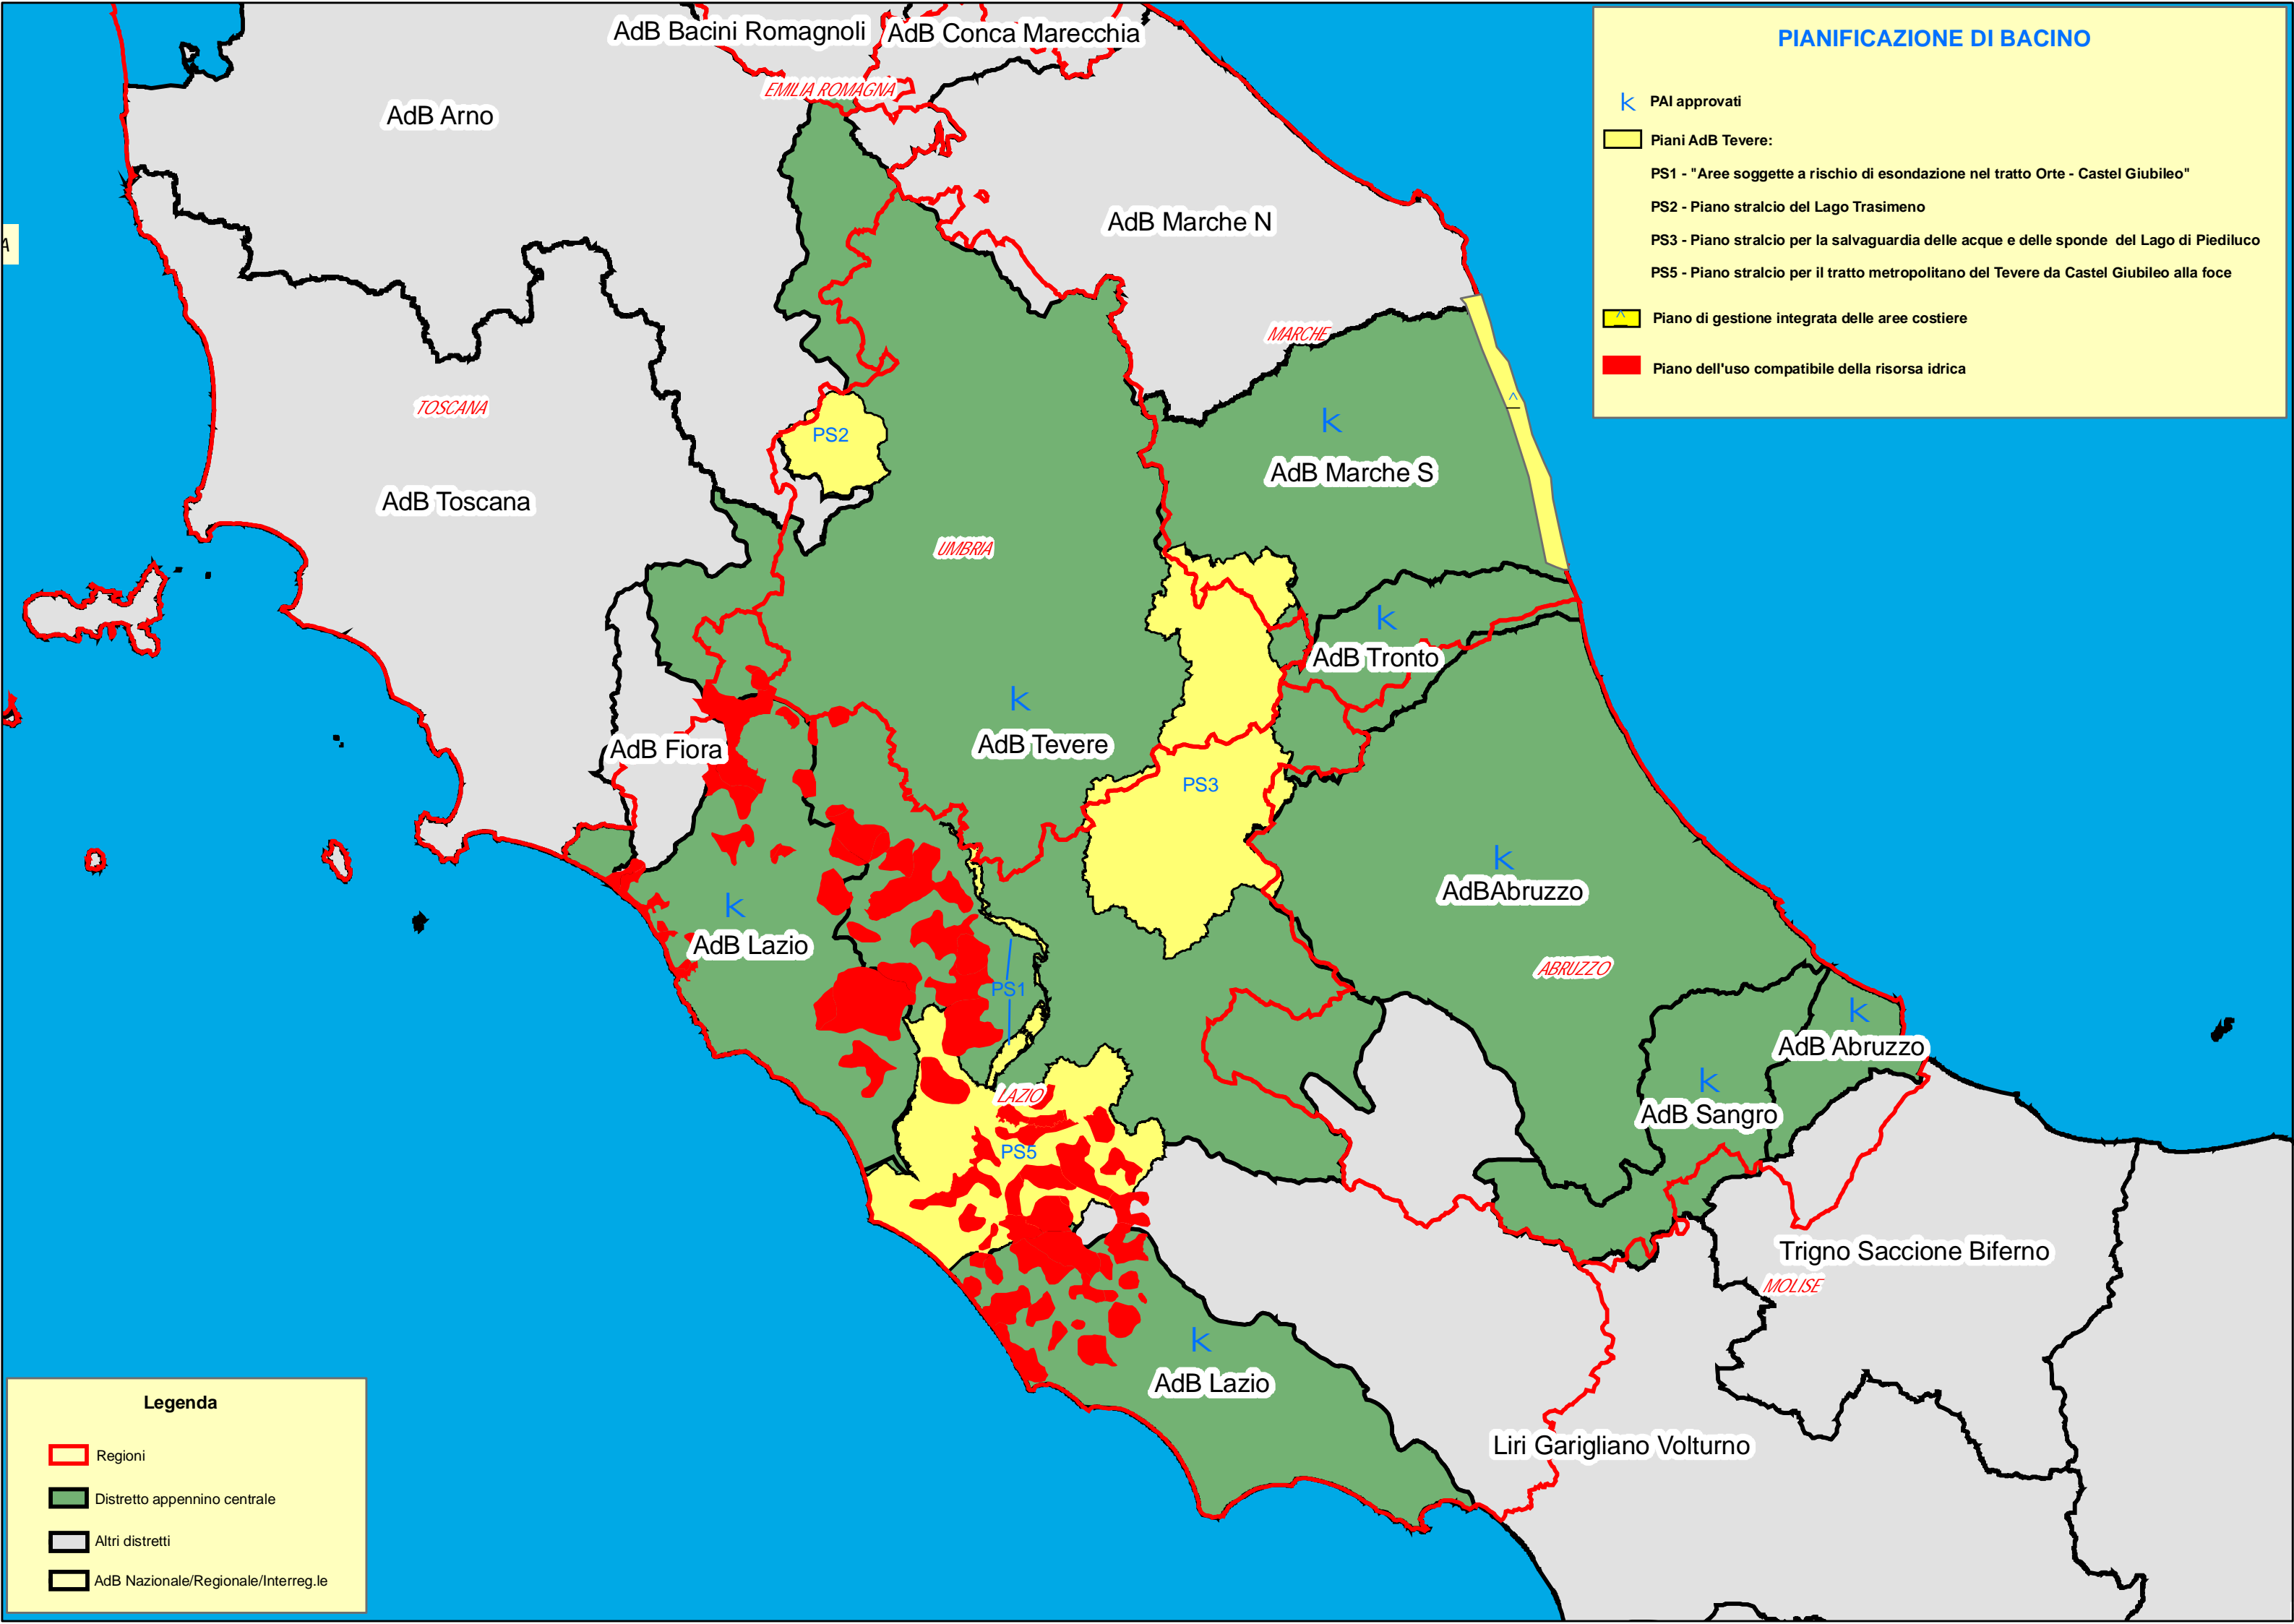

PIANIFICAZIONE DI BACINO

- K PAI approvati
- Piani AdB Tevere:
 - PS1 - "Aree soggette a rischio di esondazione nel tratto Orte - Castel Giubileo"
 - PS2 - Piano stralcio del Lago Trasimeno
 - PS3 - Piano stralcio per la salvaguardia delle acque e delle sponde del Lago di Piediluco
 - PS5 - Piano stralcio per il tratto metropolitano del Tevere da Castel Giubileo alla foce
- Piano di gestione integrata delle aree costiere
- Piano dell'uso compatibile della risorsa idrica

Legenda

- Regioni
- Distretto appennino centrale
- Altri distretti
- AdB Nazionale/Regionale/Interreg.le